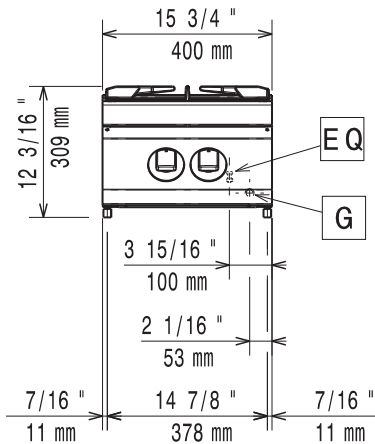

Front

Sida

G = Gasanslutning

Topp

Gas

Gas, effekt:	11 kW
Standardgasleverans	Natural Gas
Gastyp alternativ:	LPG; Naturgas; Stadsgas
Gasintag:	1/2"

Installation

Om maskinen installeras bredvid eller mot en möbel, vägg eller dylikt som är känslig för höga temperaturer, bör ett säkerhetsavstånd på 150 mm lämnas eller någon form av värmeisolering upprättas.

Viktig information

Nettovikt:	20 kg
Fraktvikt:	29 kg
Frakthöjd:	530 mm
Fraktbredd:	460 mm
Fraktdjup:	820 mm
Fraktvolym:	0.2 m³
Effekt främre brännare:	5.5 - kW
Effekt bakre brännare	5.5 - 0 kW
[NOT TRANSLATED]	N7CG
Bakre brännare mått - mm	Ø 60
Främre brännare mått - mm	Ø 60