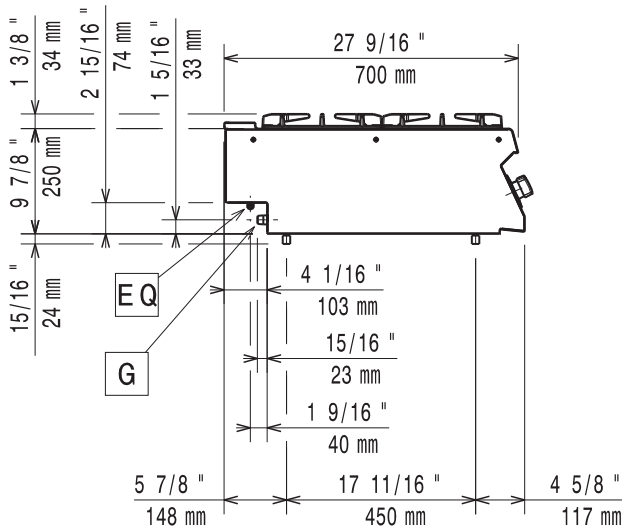

Sida

G = Gasanslutning

Topp