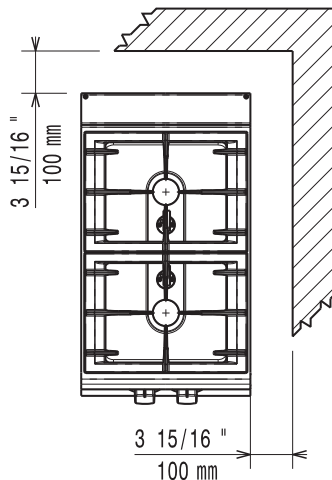

Gas

Gas, effekt:	11 kW
Standardgasleverans	Natural Gas
Gastyp alternativ:	LPG; Naturgas; Stadsgas
Gasintag:	1/2"

Installation

Om maskinen installeras bredvid eller mot en möbel, vägg eller dylikt som är känslig för höga temperaturer, bör ett säkerhetsavstånd på 150 mm lämnas eller någon form av värmeisolering upprättas.

Viktig information

Nettovikt:	20 kg
Fraktvikt:	29 kg
Frakthöjd:	530 mm
Fraktbredd:	460 mm
Fraktdjup:	820 mm
Fraktvolym:	0.2 m³
Effekt främre brännare:	5.5 - kW
Effekt bakre brännare	5.5 - 0 kW
[NOT TRANSLATED]	N7CG
Bakre brännare mått - mm	Ø 60
Främre brännare mått - mm	Ø 60